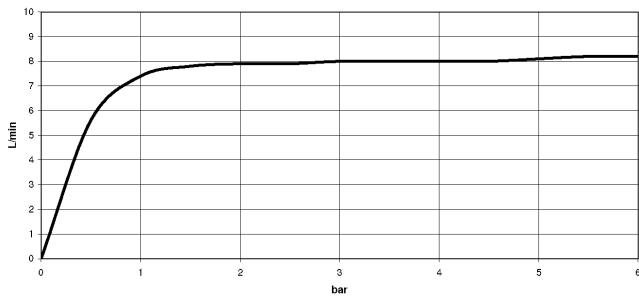

Durchflussdiagramm

Zertifikate

GDV_0400283. LGA_18887.