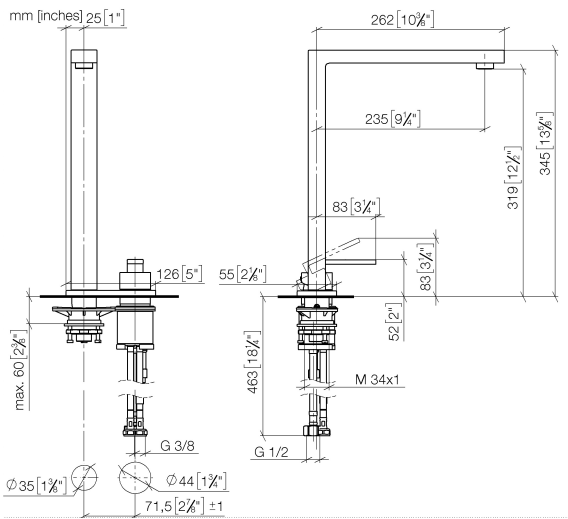

32 843 680

Durchflussdiagramm

Zertifikate

GDV_0400283. LGA_18887.